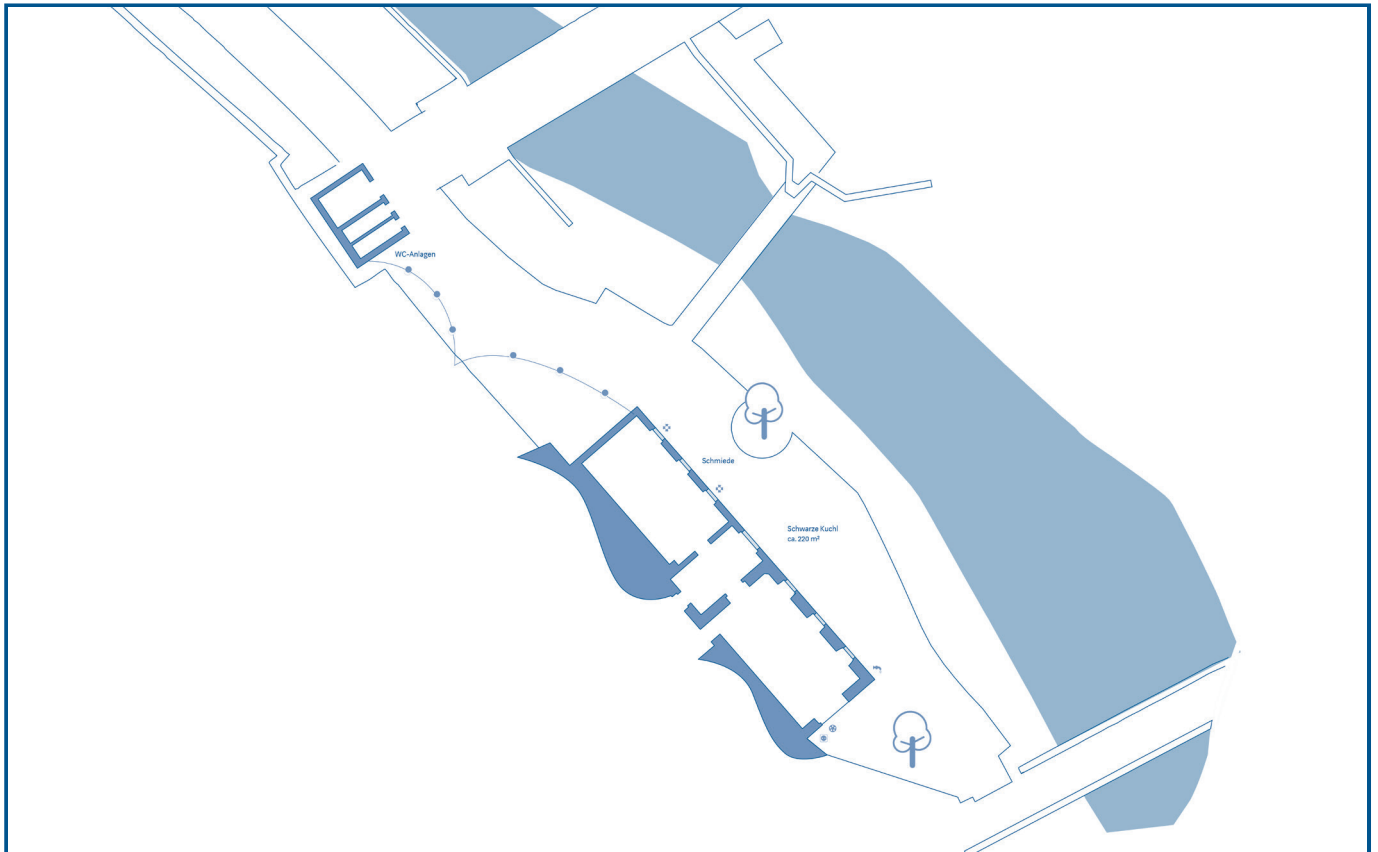

Lage: Schloss Rothschild Gelände
 Fläche: ca. 220 m²
 Kapazität: bis zu 150 Personen

Schwarze Kuchl

Ideal für: Trauung, Feier, Event

Ausstattung & Besonderheiten

- Originalschmiede
- Sonderbeleuchtung durch Lichterkette / optionale Beleuchtung der Schlossmauer
- Wasseranschluss außen
- Toilettenanlage
- 2 offene Feuerstellen
- Abwaschbereich