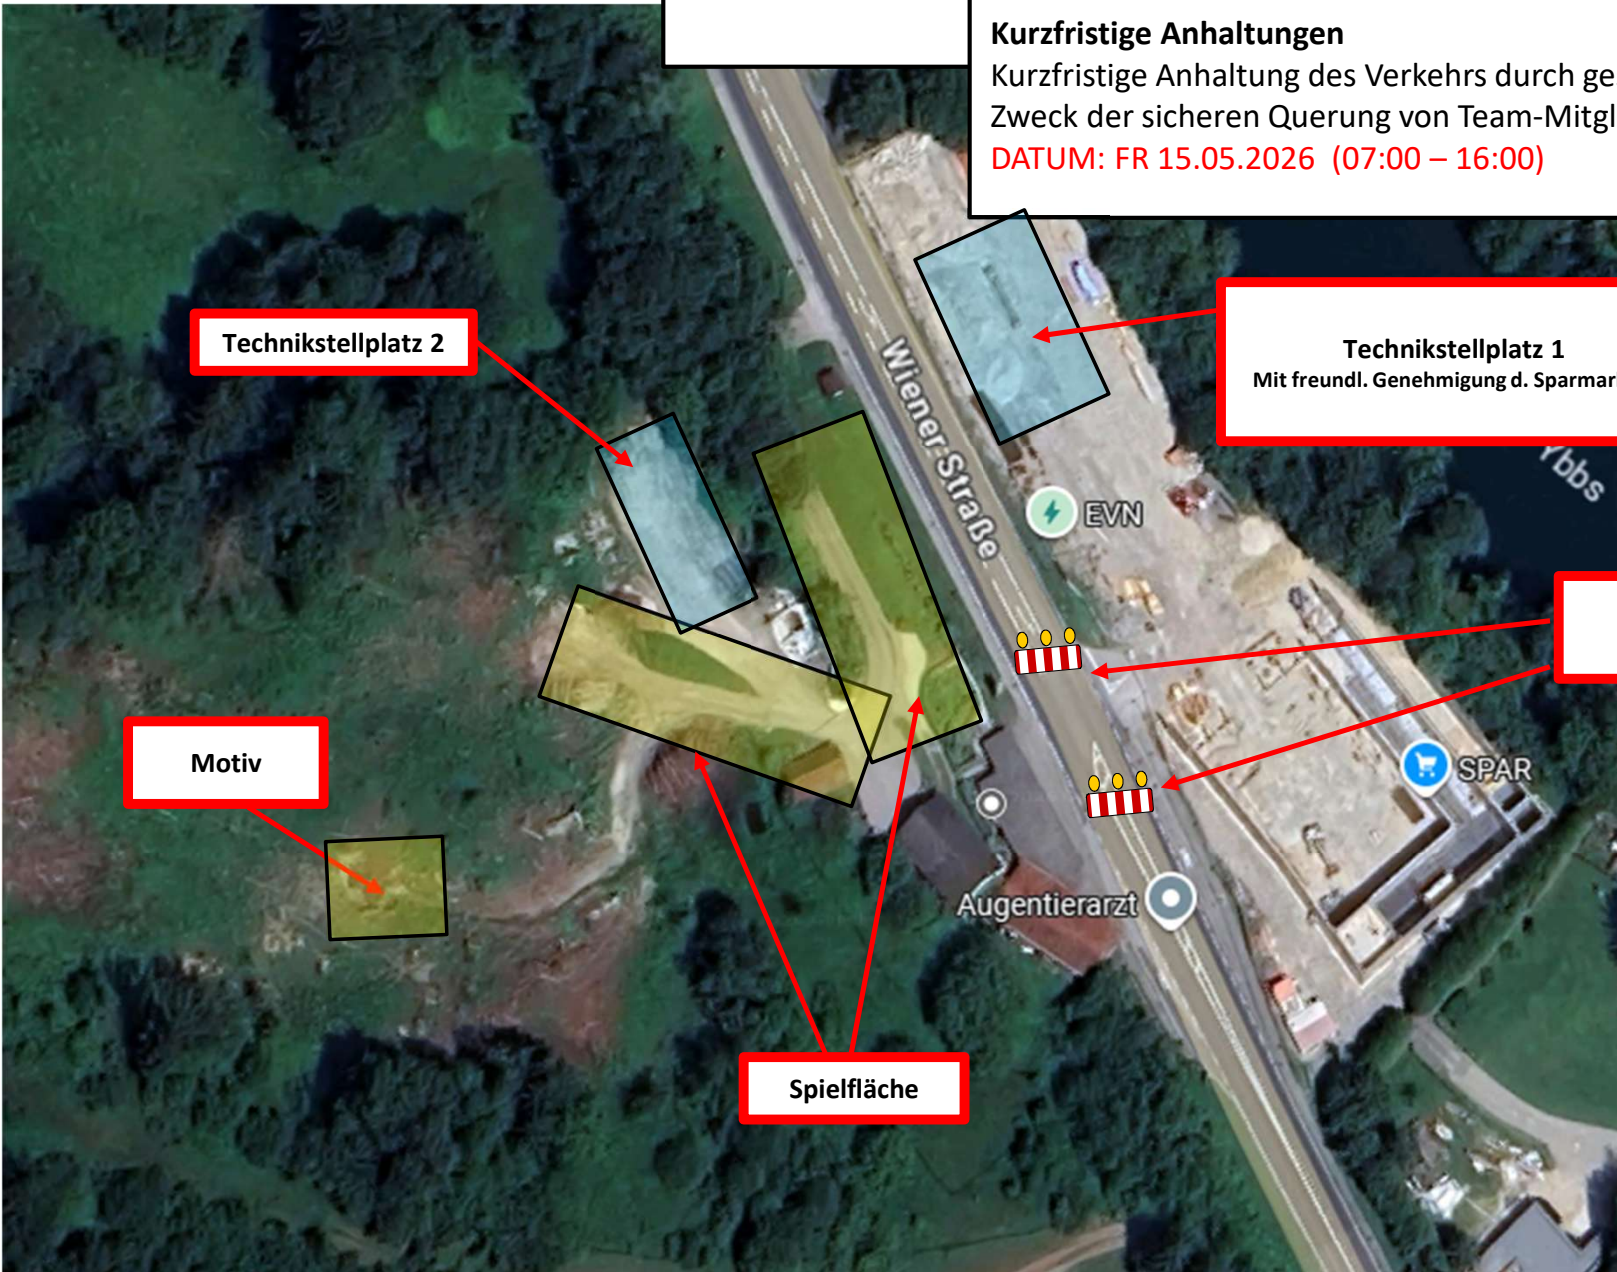

Skizze 1

Projekt „Soko Donau, 22. Staffel, 1.Block

Ort und Termin der Maßnahme

Drehort 3: Höhle, Höhe Wr. Str. 63, 3340 Waidhofen an der Ybbs

Kurzfristige Anhaltungen

Kurzfristige Anhaltung des Verkehrs durch geschultes und lizenziertes Personal zum Zweck der sicheren Querung von Team-Mitglieder vom Spar-Parkplatz zur Motivseite.

DATUM: FR 15.05.2026 (07:00 – 16:00)

Technikstellplatz 2

Motiv

Spielfläche

Technikstellplatz 1
Mit freundl. Genehmigung d. Sparmarktes

Kurzfristige Anhaltungen

Legende

- # – Hausnummer
- L – Laterne
- B – Baum
- – VZ 283
- ⚠ – VZ VZ 600/250
- – Licht
- ||||| – Schienen/Dolly
- ▭ – Kabelbrücke
- 📹 – Kamerastativ