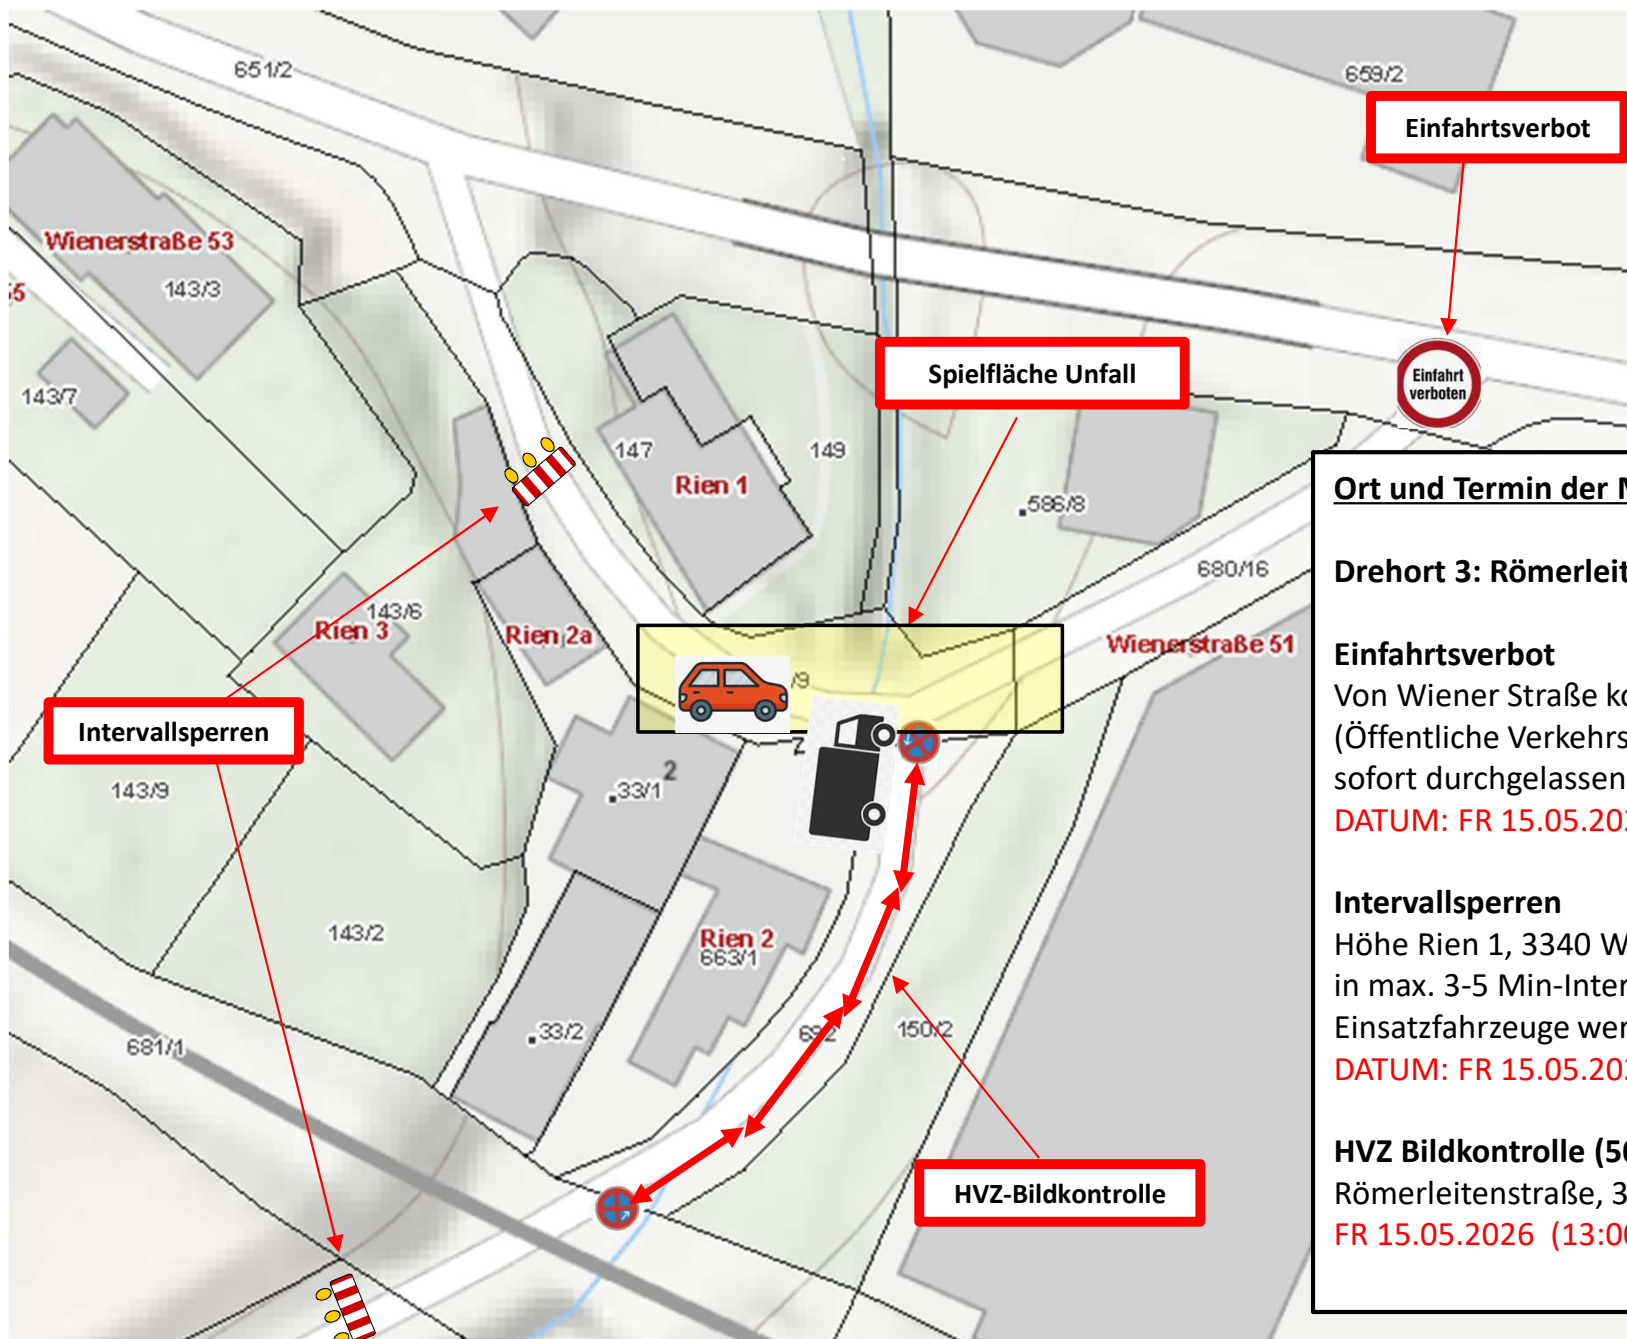

## Ort und Termin der Maßnahme (2)

**Drehort 3: Römerleitenstraße, 3340 Waidhofen an der Ybbs**

### **Einfahrtsverbot**

Von Wiener Straße kommend in Römerleitenstraße  
(Öffentliche Verkehrsmittel und Einsatzfahrzeuge werden sofort durchgelassen)

**DATUM: FR 15.05.2026 (14:00 – 20:00)**

### **Intervallsperrn**

Höhe Rien 1, 3340 W.a.d.Y. sowie Höhe Rien 10, 3340 W.a.d.Y.  
in max. 3-5 Min-Intervallen (Öffentliche Verkehrsmittel und Einsatzfahrzeuge werden sofort durchgelassen)

**DATUM: FR 15.05.2026 (14:00 – 20:00)**

### **HVZ Bildkontrolle (50 m)**

Römerleitenstraße, 3340 W.a.d.Ybbs

**FR 15.05.2026 (13:00 – 20:00)**