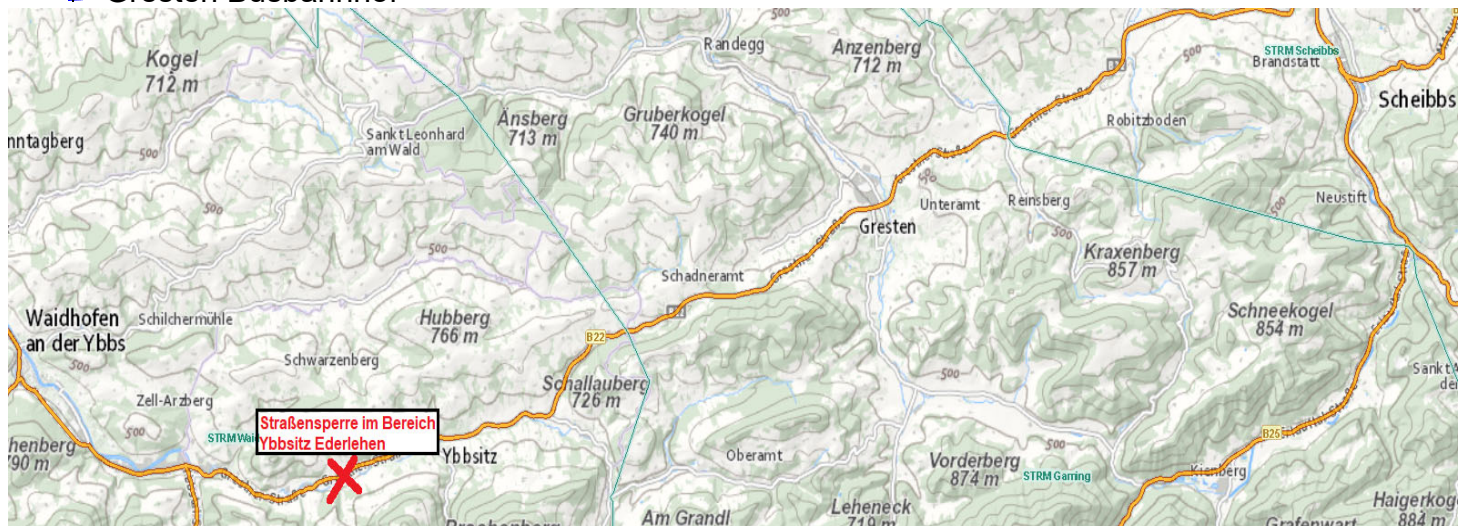

Betrifft: Linie 650

Verkehrsbehinderung Gemeindegebiet **Ybbsitz:**

Totalsperre der B22 im Bereich Ybbsitz Ederlehen
von

Samstag, 06.05.2023 ab 16 Uhr bis Montag, 08.05.2023, 04:30 Uhr

wegen Asphaltierungsarbeiten

Umleitung: für Linienbusse keine Umleitung möglich – Linie 650 verkehrt im Zeitfenster der Totalsperre nur von Scheibbs bis Gresten und retour

Entfallene Haltestellen:

- Waidhofen/Ybbs Bahnhof
- Waidhofen/Ybbs Mühlstraße
- Waidhofen/Ybbs Gymnasium/HAK
- Waidhofen/Ybbs Plenkerstraße
- Waidhofen/Ybbs Landesklinikum
- Waidhofen/Ybbs Senkersteg
- Waidhofen/Ybbs Schwellöd (Schwellöd)
- Waidhofen/Ybbs Kreilhof Gewerbepark
- Gstadt Industriegebiet
- Schütt bei Ybbsitz
- Steinmühl/Ybbsitz Bundesstraße
- Ederlehen Firma Riess
- Ederlehen Sportplatz
- Ybbsitz Gurhof
- Ybbsitz Schwemmau
- Ybbsitz B22/Neue Straße
- Ybbsitz Tredlhof
- Haselgraben Zehentmühle
- Haselgraben Abzw. Maria Seesal
- Haselgraben Amosreith
- Schadneramt Grestner Höhe
- Gresten Waidhofner Straße

Nächstgelegene Haltestelle:

-  Gresten Busbahnhof

Wir ersuchen um Beachtung!