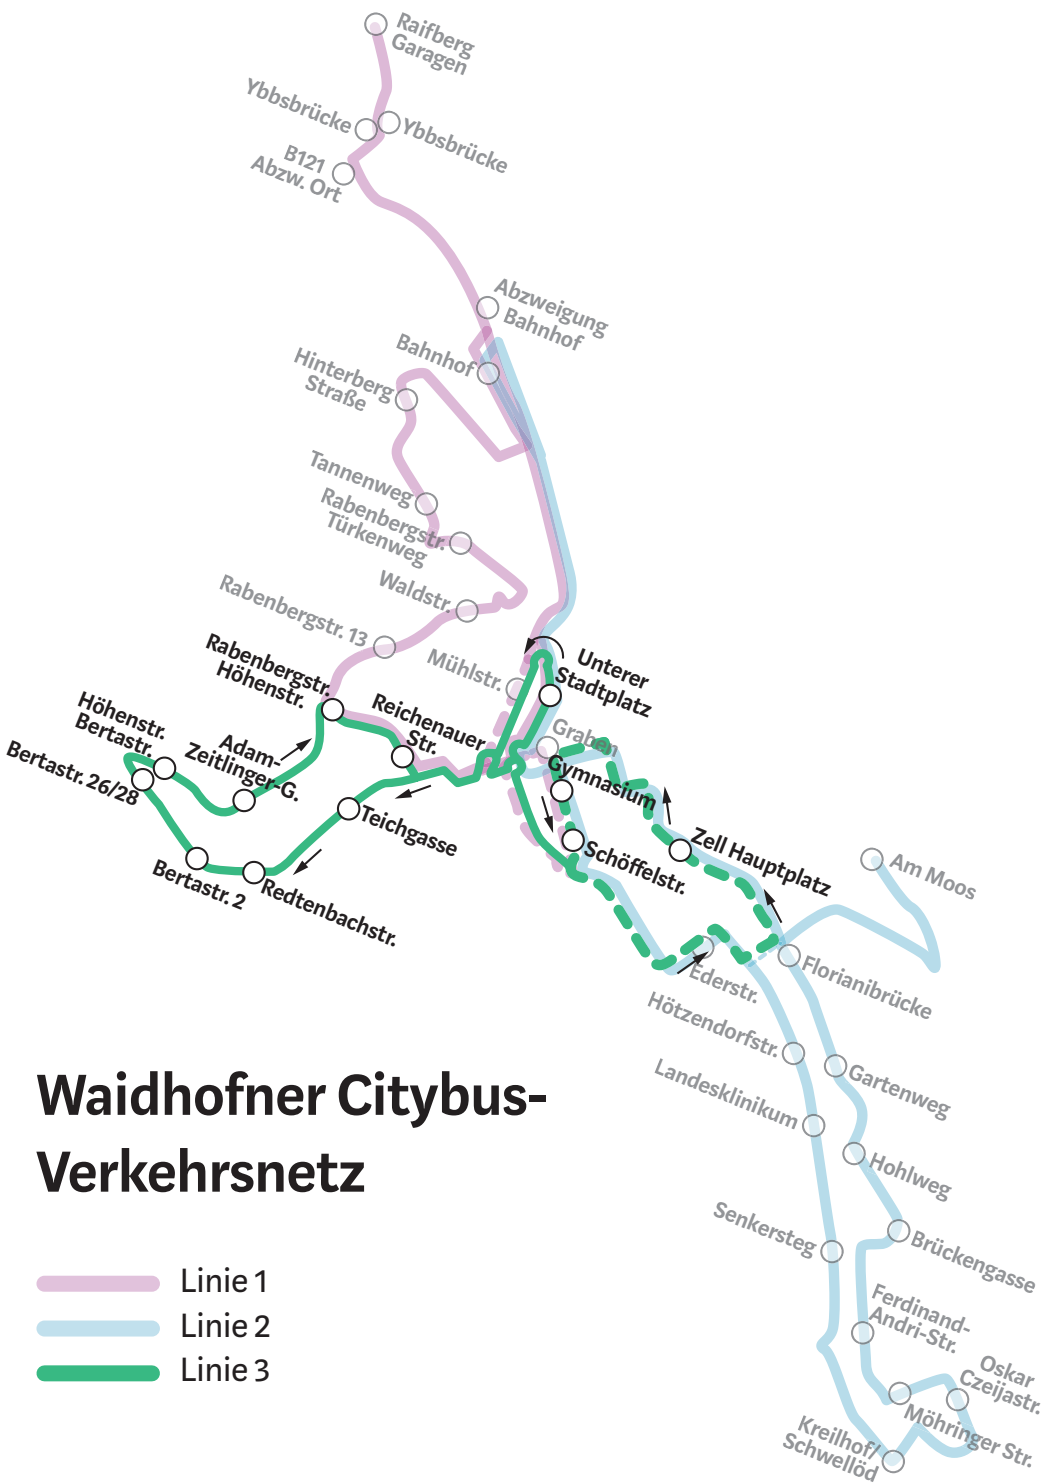

ZEICHENERKLÄRUNG: ▲ = an Schultagen

3 Waidhofen/Ybbs Bertastr. 26/28 - Waidhofen/Ybbs Unt. Stadtplatz

Betreiber: N-BUS GmbH, Porschestraße 31, 3100 St. Pölten, Tel: 02742/88600 Alle Angaben ohne Gewähr

Montag - Freitag (Werktag)											
Linienkursnummer	102	104	106	108	110	112	114	116	118	120	122
Verkehrshinweis	▲				▲	▲	▲				
Waidhofen/Ybbs Bertastr. 26/28	7.01	7.55	9.55	11.55	12.06	13.06	13.26	13.55	15.55	17.55	19.19
- Höhenstraße/Bertastraße	7.01	7.55	9.55	11.55	12.06	13.06	13.26	13.55	15.55	17.55	19.19
- Adam-Zeitlinger-G.	7.02	7.56	9.56	11.56	12.07	13.07	13.27	13.56	15.56	17.56	19.20
- Rabenbergstr./Höhenstr.	7.03	7.57	9.57	11.57	12.08	13.08	13.28	13.57	15.57	17.57	19.21
- Reichenauer Str.	7.04	7.58	9.58	11.58	12.09	13.09	13.29	13.58	15.58	17.58	19.22
- Gymnasium/HAK	7.06										
- Schöffelstraße	7.08										
Zell/Ybbs Hauptplatz	7.13										
Waidhofen/Ybbs Unt. Stadtplatz		X 8.00	X 10.00	X 12.00	12.11	13.11	13.31	X 14.00	X 16.00	18.00	19.24

ZEICHENERKLÄRUNG: ▲ = an Schultagen

Die rot hinterlegten Kurse fahren im regelmäßigen **2-Stunden-Takt**, auch an schulfreien Tagen!

Die mit ▲ gekennzeichneten Kurse fahren nur an Schultagen, können selbstverständlich von allen Fahrgästen genutzt werden.

Die mit X gekennzeichneten Kurse fahren weiter zum Bahnhof (4 min. Fahrzeit).

Waidhofner Citybus-Verkehrsnetz

- Linie 1
- Linie 2
- Linie 3