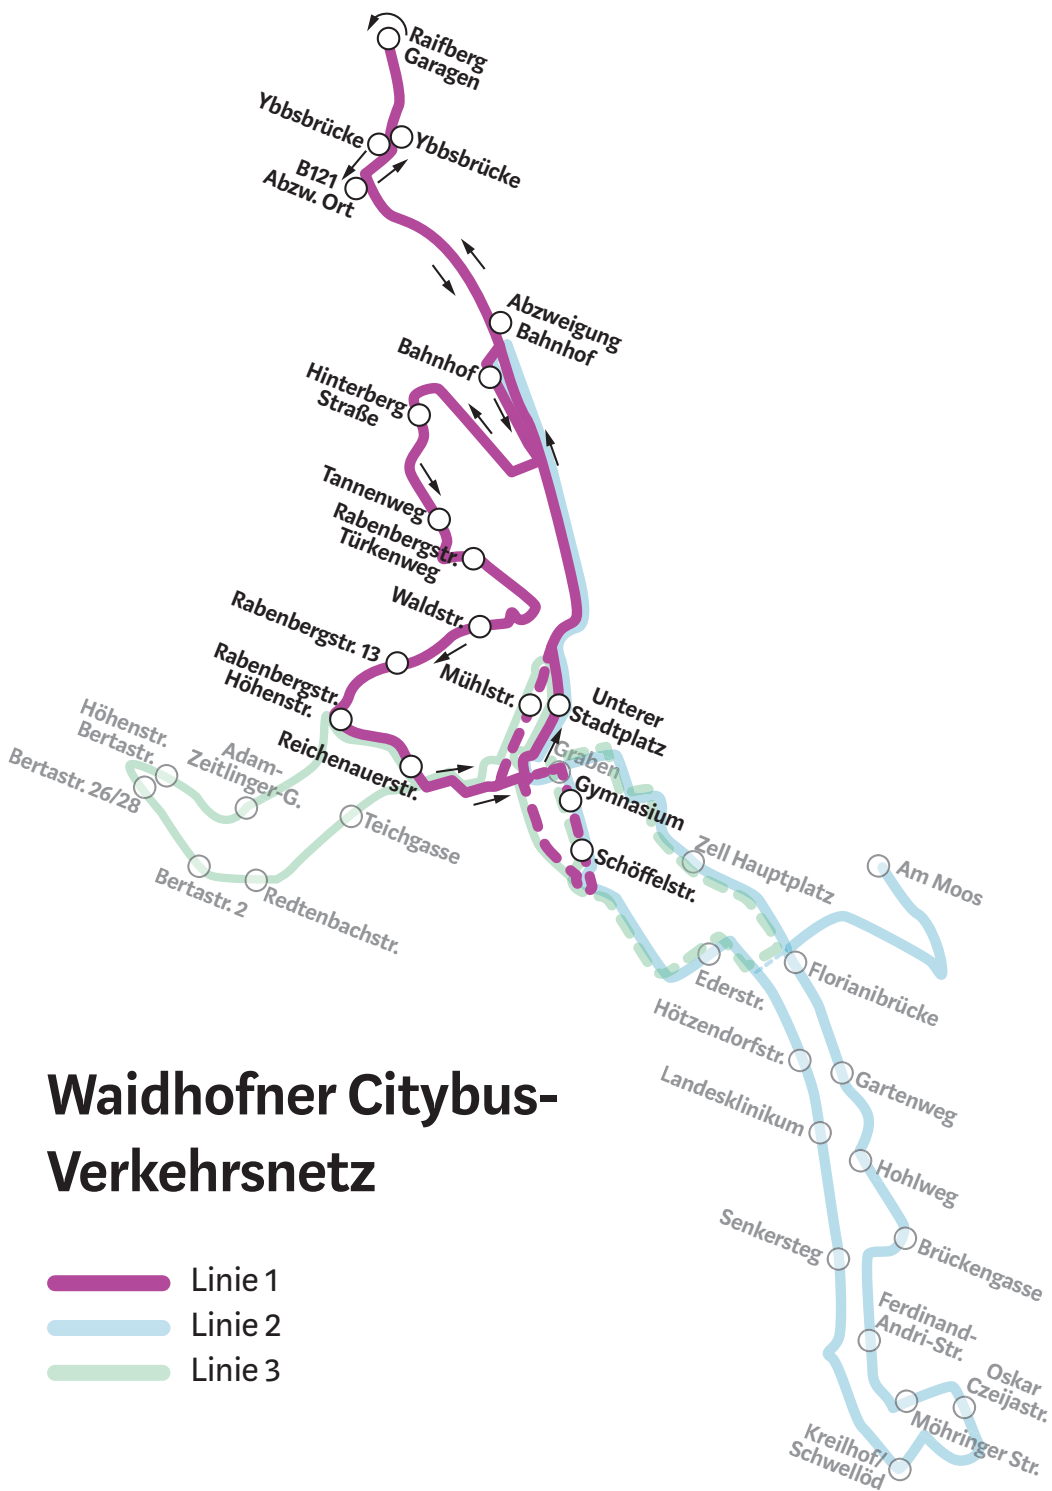

ZEICHENERKLÄRUNG: ▲ = an Schultagen

1 Raifberg Garagen - Waidhofen/Ybbs Gymnasium/HAK

Betreiber: N-BUS GmbH, Porschestraße 31, 3100 St. Pölten, Tel: 02742/88600 Alle Angaben ohne Gewähr

	Montag - Freitag (Werktag)												
Linienkursnummer	102	126	106	108	128	110	112	114	116	118	120	122	124
Verkehrshinweis	▲				▲	▲	▲		▲	▲			
Raifberg Garagen	6.36	7.26	9.36	11.36			13.19	13.36	13.47	15.01	15.36	17.36	19.02
- Ybbsbrücke	6.37	7.27	9.37	11.37			13.20	13.37	13.48	15.02	15.37	17.37	19.03
- B121/Abzw. Ort	6.37	7.27	9.37	11.37			13.20	13.37	13.48	15.02	15.37	17.37	19.03
Waidhofen/Ybbs Bahnhof	6.39	7.29	9.39	11.39			13.21	13.39	13.49	15.04	15.39	17.39	19.05
- Gymnasium/HAK					11.55	12.45							
- Schöffelstraße					11.56	12.46							
- Hinterbergstraße	6.42	7.30	9.40	11.40	12.00	12.50		13.40		15.05	15.40	17.40	19.06
- Tannenweg	6.43	7.31	9.41	11.41	12.01	12.51		13.41		15.06	15.41	17.41	19.07
- Rabenbergstr./Türkenweg	6.44	7.32	9.42	11.42	12.02	12.52		13.42		15.07	15.42	17.42	19.08
- Waldstraße	6.45	7.33	9.43	11.43	12.03	12.53		13.43		15.08	15.43	17.43	19.09
- Rabenbergstraße 13	6.46	7.34	9.44	11.44	12.04	12.54		13.44		15.09	15.44	17.44	19.10
- Rabenbergstr./Höhenstr.	6.47	7.35	9.45	11.45	12.05	12.55		13.45		15.10	15.45	17.45	19.11
- Reichenauer Str.	6.48	7.36	9.46	11.46	12.06	12.56		13.46		15.11	15.46	17.46	19.12
- Mühlstraße							13.23		13.51				
- Unterer Stadtplatz		X 7.38	9.48	11.48	12.08	12.58	13.25	13.48	13.53	15.13	15.48	17.48	19.14
- Gymnasium/HAK	6.50												

ZEICHENERKLÄRUNG: ▲ = an Schultagen

Die rot hinterlegten Kurse fahren im regelmäßigen **2-Stunden-Takt**, auch an schulfreien Tagen!

Die mit ▲ gekennzeichneten Kurse fahren nur an Schultagen, können selbstverständlich von allen Fahrgästen genutzt werden.

Der mit X gekennzeichnete Kurs fährt weiter zum Hauptplatz Zell.

Waidhofner Citybus-Verkehrsnetz

- Linie 1
- Linie 2
- Linie 3